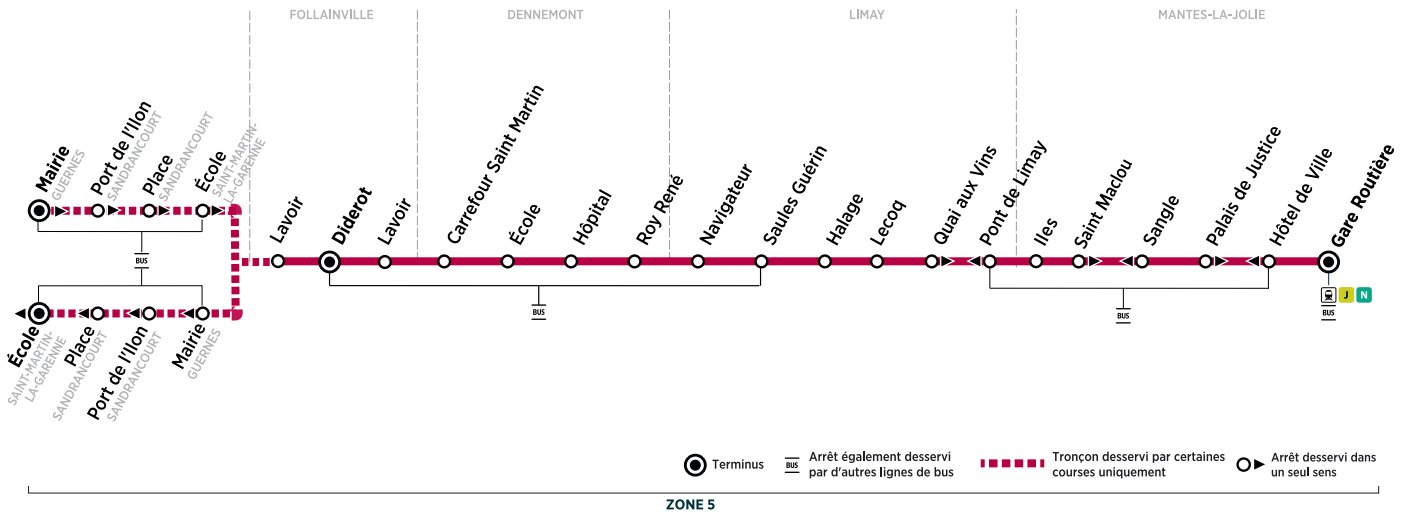

Horaires valables du 04 septembre 2023 au 07 juillet 2024

Du lundi au samedi (sauf jours fériés)

Période de fonctionnement		PS								
Jours de fonctionnement		Me-Sa	LàV	LàV	LàV	LàV	Sa	LàV	LàV	LàV
Trains en provenance de Paris		.....	.....	D16:50	D17:31	D18:05	.....	D18:37	D18:50	D19:34
D : directs - P : semi-directs		.....	P16:17	.....	P17:37	P18:03	P18:16	P18:16	P18:41	P19:17
MANTES-LA-JOLIE	Gare routière (quai n° 12)	12:48	16:40	16:58	17:43	18:12	18:28	18:44	18:58	19:40
	Hôtel de Ville	12:52	16:44	17:02	17:47	18:16	18:32	18:48	19:02	19:44
	Sanglé	12:54	16:46	17:04	17:49	18:18	18:34	18:50	19:04	19:46
	Iles	12:55	16:48	17:06	17:51	18:20	18:35	18:52	19:06	19:48
LIMAY	Pont de Limay	12:56	16:49	17:07	17:52	18:21	18:36	18:53	19:07	19:49
	Lecoq	12:57	16:50	17:08	17:53	18:22	18:37	18:54	19:08	19:50
	Halage	12:58	16:51	17:09	17:54	18:23	18:38	18:55	19:09	19:51
	Saules Guérin	12:59	16:52	17:10	17:55	18:24	18:39	18:56	19:10	19:52
DENNEMONT	Navigateur	13:00	16:53	17:11	17:56	18:25	18:40	18:57	19:11	19:53
	Roy René	13:01	16:54	17:12	17:57	18:26	18:41	18:58	19:12	19:54
	Hôpital (arrivées)	13:03	16:56	17:14	17:59	18:28	18:43	19:00	19:14	19:56
	Hôpital (départs)	13:04	16:58	17:15	18:00	18:29	18:43	19:01	19:15	19:57
FOLLAINVILLE	Ecole	13:05	16:59	17:16	18:01	18:30	18:44	19:02	19:16	19:58
	Carrefour Saint Martin	13:06	17:00	17:17	18:02	18:31	18:45	19:03	19:17	19:59
	Lavoisier	13:09	17:03	17:20	18:05	18:34	18:47	19:06	19:20	20:02
	Diderot	13:10	17:04	17:21	18:06	18:35	18:48	19:07	19:21	20:03
GUERNES	Lavoisier	13:12	.....	17:23	.....	18:37	18:50	19:09	19:23	.....
	Mairie	13:19	.....	17:30	.....	18:44	18:57	19:16	19:30	.....
SANDRANCOURT	Port de l'Ilion	13:21	.....	17:32	.....	18:46	18:59	19:18	19:32	.....
	Place	13:24	.....	17:35	.....	18:49	19:02	19:21	19:35	.....
ST-MARTIN-LA-GARENNE	Ecole	13:30	.....	17:41	.....	18:55	19:08	19:27	19:41	.....

Aucun service dimanche et jours fériés

À SAVOIR

En rouge : Dennemont hôpital, correspondances avec la ligne 16 pour le lycée Condorcet

PÉRIODES DE FONCTIONNEMENT

PS Période scolaire

JOURS DE FONCTIONNEMENT

LàV Du lundi au vendredi

Me Mercredi

Sa Samedi

VACANCES SCOLAIRES 2023-2024 - ZONE C

	Fin des cours	Jour de reprise
Rentrée scolaire 2023	-	lundi 4 septembre
Toussaint 2023	samedi 21 octobre	lundi 6 novembre
Noël 2023	samedi 23 décembre	lundi 8 janvier
Hiver 2024	samedi 10 février	lundi 26 février
Printemps 2024	samedi 6 avril	lundi 22 mai
Pont de l'Ascension 2024	mercredi 8 mai	lundi 13 mai
Grandes vacances 2024	samedi 6 juillet	-

Les horaires sont calculés dans des conditions normales de circulation et sont sujets à des aléas.