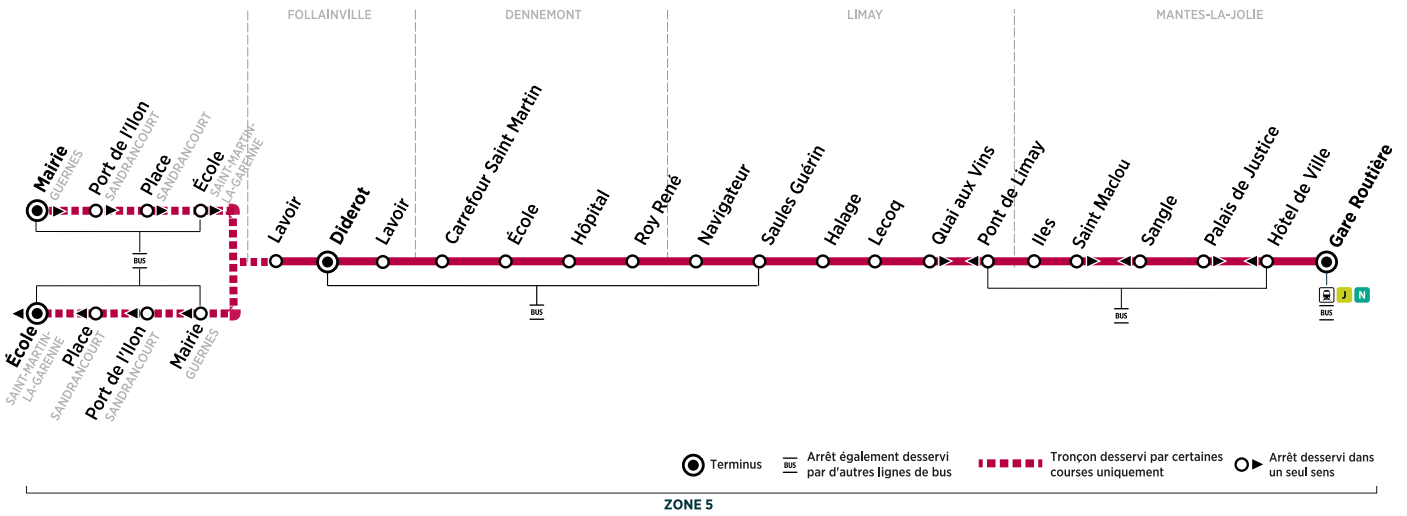

Horaires valables du 04 septembre 2023 au 07 juillet 2024

Du lundi au samedi (sauf jours fériés)

	Jours de fonctionnement	LàV	LàV	LàV	LàV	LàSa	LàV	LàV	Sa
GUERNES	Mairie	6:42	7:19	8:22
SANDRANCOURT	Port de l'Ilion	6:44	7:21	8:24
	Place	6:47	7:24	8:27
ST MARTIN-LA-GARENNE	Ecole	6:52	7:30	8:32
FOLLAINVILLE	Lavoir	6:58	7:36	8:37
	Diderot	6:00	6:29	6:59	7:18	7:37	7:58	8:32	8:38
	Lavoir	6:02	6:31	7:01	7:20	7:39	8:00	8:34	8:40
DENNEMONT	Carrefour Saint Martin	6:04	6:33	7:03	7:22	7:41	8:02	8:36	8:42
	Ecole	6:05	6:34	7:04	7:23	7:42	8:03	8:37	8:43
	Hôpital (arrivées)	6:06	6:35	7:05	7:24	7:43	8:04	8:38	8:44
	Hôpital (départs)	6:06	6:35	7:06	7:24	7:44	8:04	8:42	8:45
	Roy René	6:08	6:37	7:08	7:26	7:46	8:06	8:44	8:46
LIMAY	Navigateur	6:09	6:38	7:09	7:27	7:47	8:07	8:45	8:47
	Saules Guérin	6:10	6:39	7:10	7:28	7:48	8:08	8:46	8:48
	Halage	6:11	6:40	7:11	7:29	7:49	8:09	8:47	8:49
	Lecoq	6:12	6:41	7:12	7:30	7:50	8:10	8:48	8:50
	Quai aux Vins	6:13	6:42	7:13	7:31	7:51	8:11	8:49	8:51
MANTES-LA-JOLIE	Iles	6:14	6:43	7:14	7:32	7:52	8:12	8:50	8:52
	St Maclou	6:15	6:44	7:15	7:34	7:53	8:14	8:52	8:54
	Palais de Justice	6:17	6:46	7:17	7:36	7:55	8:16	8:54	8:56
	Gare routière (quai n° 12)	6:20	6:49	7:20	7:39	7:58	8:20	8:58	8:59
	Trains en direction de Paris St Lazare	D6:28	D6:56	D7:29	D7:57	D8:10	D8:29	D9:12	D9:12
D : directs - P : semi-directs	P6:36	P6:59	P7:37	P7:59	P8:18	P8:37	P9:06	P9:17	

Aucun service dimanche et jours fériés

À SAVOIR

En rouge : Dennemont hôpital, correspondances avec la ligne 16 pour le lycée Condorcet

PÉRIODES DE FONCTIONNEMENT

[PS] Période scolaire

JOURS DE FONCTIONNEMENT