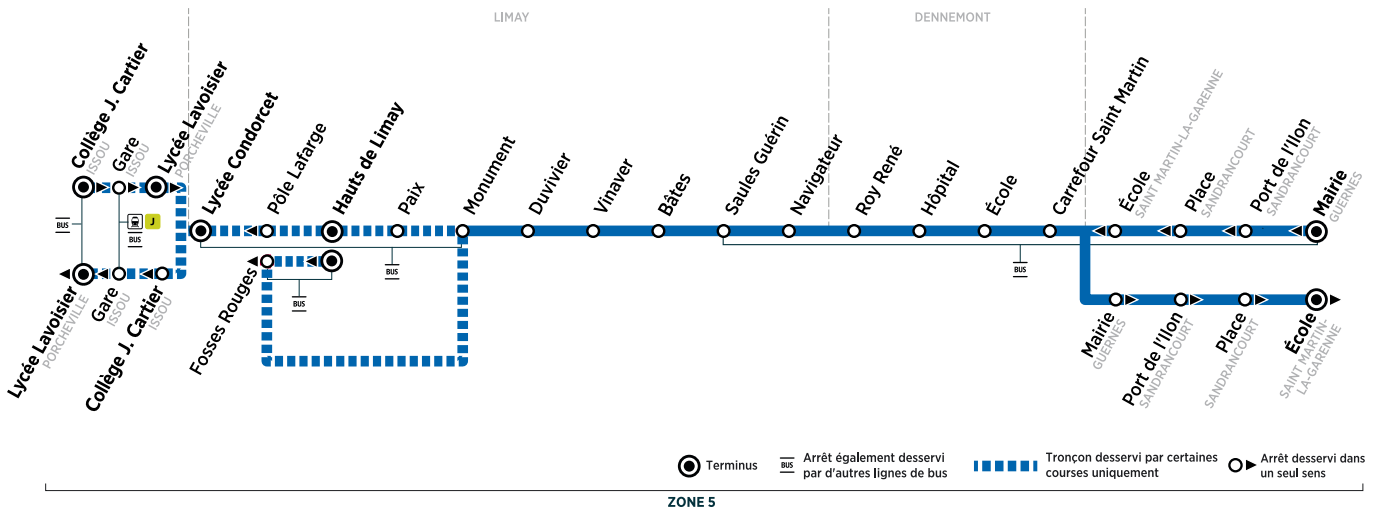

Horaires valables du 04 septembre 2023 au 07 juillet 2024

Du lundi au samedi (sauf jours fériés)

	Période de fonctionnement	PS	PS	PS	PS	PS	PS	PS	PS
	Jours de fonctionnement	Me	Me	Sa	Me	LMJV	LMJV	LMJV	LMJV
Collège J. Cartier sorties		16h00	17h00
ISSOU	Collège Jacques Cartier	16:10	17:15
	Gare	16:14	17:19
Lycée Lavoisier sorties		12h30	16h25	17h20
PORCHEVILLE	Lycée Lavoisier	12:40	16:35	17:35
Lycée Condorcet sorties		12h30	12h30	16h30	17h30
LIMAY	Lycée Condorcet	12:45	12:45	16:40	17:40
Collège Galilée sorties		11h40	12h35	16h20	17h15
	Hauts de Limay	11:50	12:50	16:25	17:25
	Fosses Rouges	11:51	12:51	16:26	17:26
	Paix	12:52	12:52	16:47	17:47
	Monument	11:56	12:53	12:53	12:56	16:31	16:48	17:31	17:48
	Duvivier	11:58	12:55	12:55	12:58	16:33	16:50	17:33	17:50
	Vinaver	11:59	12:56	12:56	12:59	16:34	16:51	17:34	17:51
DENNEMONT	Bâtes	12:00	12:57	12:57	13:00	16:35	16:52	17:35	17:52
	Saules Guérin	12:01	12:58	12:58	13:01	16:36	16:53	17:36	17:53
	Navigateur	12:02	12:59	12:59	13:02	16:37	16:54	17:37	17:54
	Roy René	12:03	13:00	13:00	13:03	16:38	16:55	17:38	17:55
	Hôpital (arrivées)	13:02	13:02	16:57	17:57
GUERNES	Hôpital (départs)	12:05	13:04	13:04	13:05	16:40	16:58	17:40	17:59
	École	12:06	13:05	13:05	13:06	16:41	16:59	17:41	18:00
	Carrefour Saint Martin	12:07	13:06	13:06	13:07	16:42	17:00	17:42	18:01
	Mairie	12:14	13:13	13:13	13:14	16:49	17:07	17:49	18:08
SANDRANCOURT	Port de l'Ilon	12:16	13:15	13:15	13:16	16:51	17:09	17:51	18:10
	Place	12:19	13:18	13:18	13:19	16:54	17:12	17:54	18:13
ST-MARTIN-LA-GARENNE	École	12:24	13:24	13:24	13:24	16:59	17:18	17:59	18:19

PÉRIODES DE FONCTIONNEMENT

[PS] Période scolaire

JOURS DE FONCTIONNEMENT

- [LàV] Du lundi au vendredi
- [LMJV] Lundi, mardi, jeudi, vendredi
- [Me] Mercredi
- [Ve] Vendredi
- [Sa] Samedi

À SAVOIR

En rouge : Dennemont hôpital, correspondances avec la ligne 15 pour le lycée Condorcet