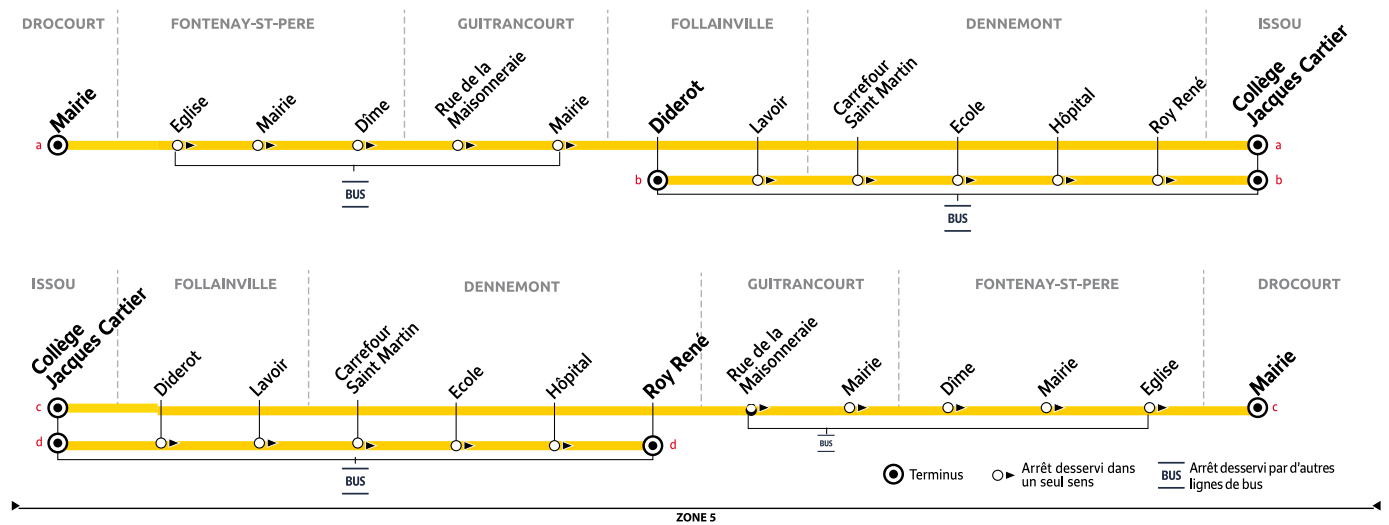

Horaires valables du 04 septembre 2023 au 07 juillet 2024

Du lundi au vendredi (sauf jours fériés)

	Période de fonctionnement	PS	PS	PS	PS
DROCOURT	Mairie	7:45	8:47
FONTENAY-SAINT-PÈRE	Église	7:52	8:53
	Mairie	7:55	8:55
GUITRANCOURT	Dîme	7:57	8:57
	Rue de la Maisonneraie	8:03	9:03
FOLLAINVILLE	Mairie	8:04	9:04
	Diderot	7:50	8:50
DENNEMONT	Lavoir	7:51	8:51
	Carrefour Saint Martin	7:53	8:53
ISSOU	École	7:54	8:54
	Hôpital	7:55	8:55
ISSOU	Roy René	7:56	8:56
	Collège Jacques Cartier	8:10	8:10	9:10	9:10
Entrées collège J. Cartier		8h30	8h30	9h30	9h30

Aucun service samedi, dimanche et jours fériés

PÉRIODES DE FONCTIONNEMENT

[PS] Période scolaire

JOURS DE FONCTIONNEMENT

[LMJV] Lundi, mardi, jeudi, vendredi [Me] Mercredi

VACANCES SCOLAIRES 2023-2024 - ZONE C

	Fin des cours	Jour de reprise
Rentrée scolaire 2023	-	lundi 4 septembre
Toussaint 2023	samedi 21 octobre	lundi 6 novembre
Noël 2023	samedi 23 décembre	lundi 8 janvier
Hiver 2024	samedi 10 février	lundi 26 février
Printemps 2024	samedi 6 avril	lundi 22 mai
Pont de l'Ascension 2024	mercredi 8 mai	lundi 13 mai
Grandes vacances 2024	samedi 6 juillet	-

Les horaires sont calculés dans des conditions normales de circulation et sont sujets à des aléas.

RÉSEAU MANTOIS
Impasse Sainte Claire Deville
78200 Mantes-la-Jolie

@mantois_idfm
01 30 94 77 77
Téléchargez gratuitement
l'appli Accéo