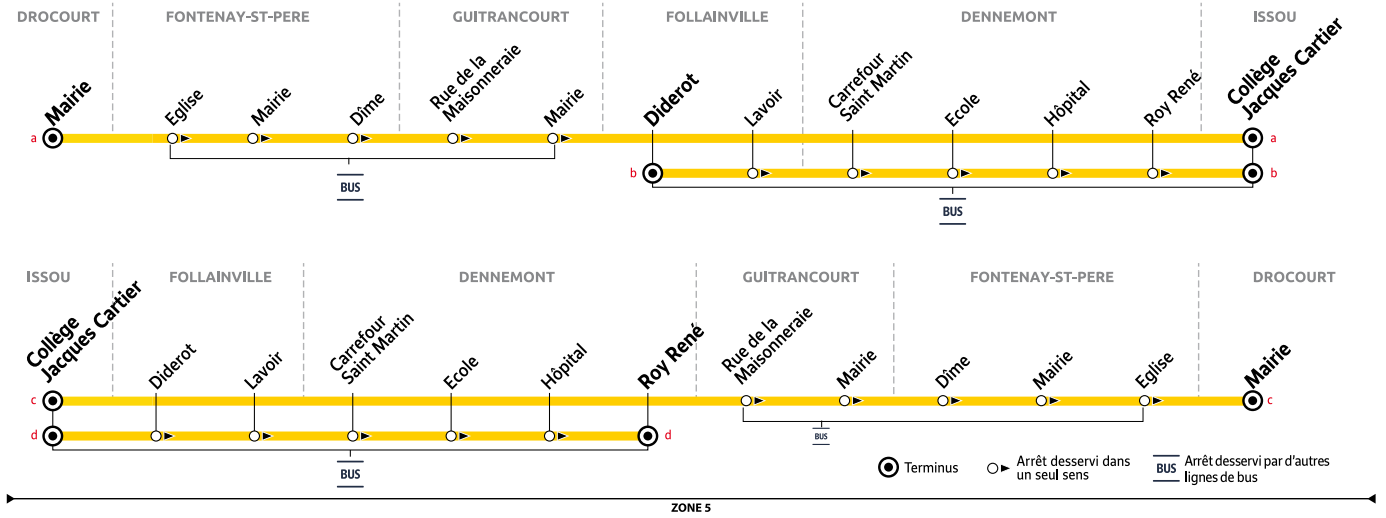

	Fin des cours	Jour de reprise
Rentrée scolaire 2023	-	lundi 4 septembre
Toussaint 2023	samedi 21 octobre	lundi 6 novembre
Noël 2023	samedi 23 décembre	lundi 8 janvier
Hiver 2024	samedi 10 février	lundi 26 février
Printemps 2024	samedi 6 avril	lundi 22 mai
Pont de l'Ascension 2024	mercredi 8 mai	lundi 13 mai
Grandes vacances 2024	samedi 6 juillet	-

Les horaires sont calculés dans des conditions normales de circulation et sont sujets à des aléas.

RÉSEAU MANTOIS
Impasse Sainte Claire Deville
78200 Mantes-la-Jolie

@mantois_idfm
01 30 94 77 77
Téléchargez gratuitement
l'appli Accéo

iledefrance-mobilites.fr
Application disponible sur :

îledeFrance
mobilites

Horaires valables du 04 septembre 2023 au 07 juillet 2024

Du lundi au vendredi (sauf jours fériés)

Période de fonctionnement		PS	PS	PS	PS	PS	PS
Jours de fonctionnement		Me	Me	LMJV	LMJV	LMJV	LMJV
Sorties collège J. Cartier		12h35	12h35	16h00	16h00	17h00	17h00
ISSOU	Collège Jacques Cartier	12:40	12:40	16:10	16:10	17:10	17:10
FOLLAINVILLE	Diderot	12:53	16:23	17:23
	Lavoir	12:54	16:24	17:24
DENNEMONT	Carrefour Saint Martin	12:57	16:27	17:27
	École	12:58	16:28	17:28
	Hôpital	12:59	16:29	17:29
	Roy René	13:01	16:31	17:31
GUITRANCOURT	Rue de la Maisonneraie	12:46	16:16	17:16
	Mairie	12:47	16:17	17:17
FONTENAY-SAINT-PÈRE	Dîme	12:52	16:22	17:22
	Mairie	12:54	16:24	17:24
	Église	12:56	16:26	17:26
DROCOURT	Mairie	13:02	16:32	17:32